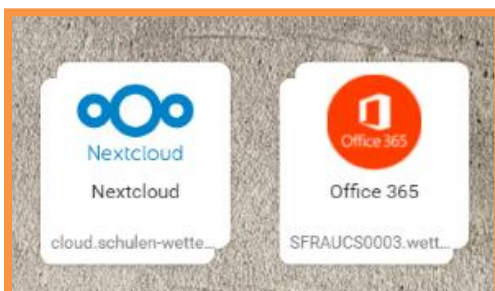

Schulbildungsnetz Wetteraukreis

Du hast Deinen **Passwortbrief** von Deiner Schule bekommen?

Geh auf <https://login.schulen-wetteraukreis.de>
(oder scanne den **QR-Code**).

Klicke auf **Anmelden**: Melde Dich mit Deinem **Benutzernamen** und **Passwort** an.

Beim ersten Anmelden **Passwort ändern** und **Mailadresse hinterlegen** (falls du eine eigene Mailadresse hast)!

Mit dem Schulbildungsnetz kannst du den Online-Dateispeicher **Nextcloud** nutzen.
Du kannst Zuhause **Office 365** installieren.
Du kannst dich im **WLAN** BYOD@schulen-wetteraukreis.de anmelden.