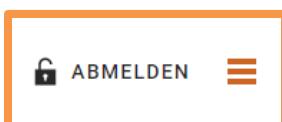

Fertig? **Abmelden** nicht vergessen!