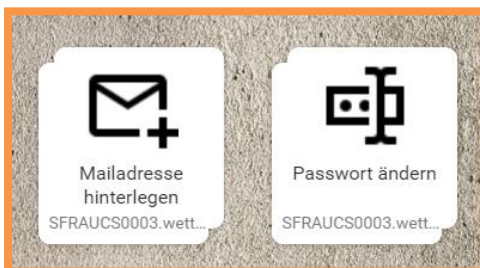

Schulbildungsnetz Wetteraukreis

Du hast Deinen **Passwortbrief** von Deiner Schule bekommen?

Geh auf <https://login.schulen-wetteraukreis.de>
(oder scanne den **QR-Code**).

Klicke auf **Anmelden**: Melde Dich mit Deinem **Benutzernamen** und **Passwort** an.

Beim ersten Anmelden **Passwort ändern** und **Mailadresse hinterlegen** (falls du eine eigene Mailadresse hast)!

Mit dem Schulbildungsnetz kannst du den Online-Dateispeicher **Nextcloud** nutzen.
Du kannst Zuhause **Office 365** installieren.
Du kannst dich im **WLAN** BYOD@schulen-wetteraukreis.de anmelden.